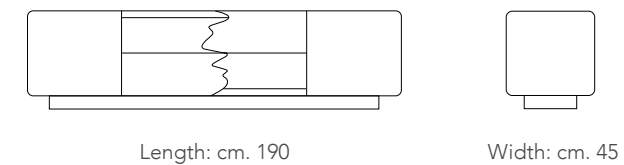

DOORS: ceramic Cat.A Matte - Pag.132

DOORS: ceramic Cat.B Shiny - Pag.132

DOORS: ceramic Cat.C Shiny - Pag.132

STRUCTURE: lacquered - Pag.130

FEET: metallic - Pag.131

KALI [Tv bench]
Design: Irene Cerchiaro & Matteo Luitsz