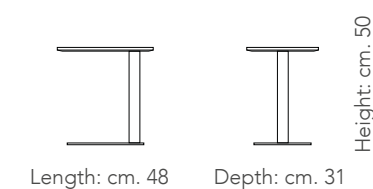

LAC [Coffee table]
Design: Oliver B.
Page 77