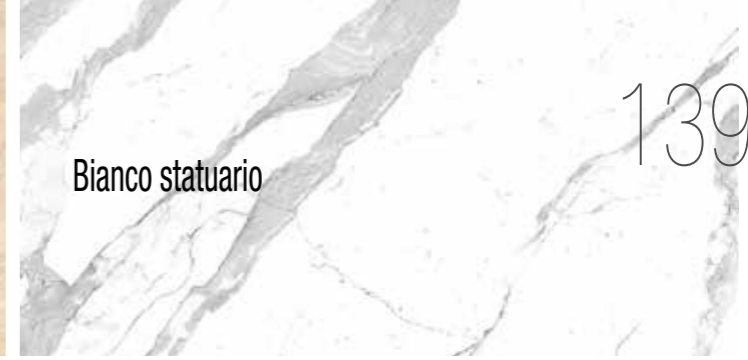

CERAMIC CAT.A MATTE

Elegant black

Emperador brown extra

Travertino

Bianco statuario

CERAMIC CAT.A MATTE

CERAMIC CAT.B SHINY

Capraia