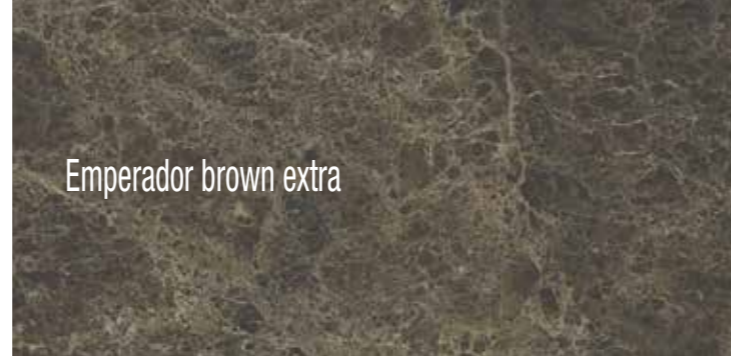

Travertino

Emperador brown extra