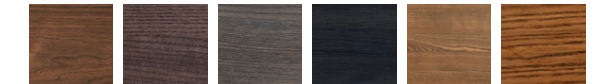

STRUCTURE: metal - Pag.000

TOP: ceramic Cat.A Matte - Pag.000

TOP: ceramic Cat.B Shiny - Pag.000

TOP: ceramic Cat.C Shiny - Pag.000

CAP: solid wood - Pag.000

ROCKI [Side table]
Design: Oliver B.
Page 00

Side table with metal structure and wood cap.
Ceramic top.
cm. 50x50x50h