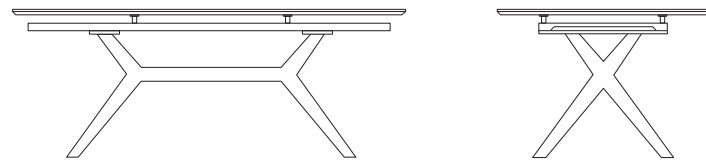

cm. 150/190/230x90x75h
cm. 200/250/300x108,5x75h

Extendable table with ceramic top.
Wooden legs.
TOP THICKNESS cm.3 - cm.4

LEGS: solid wood - Pag.000