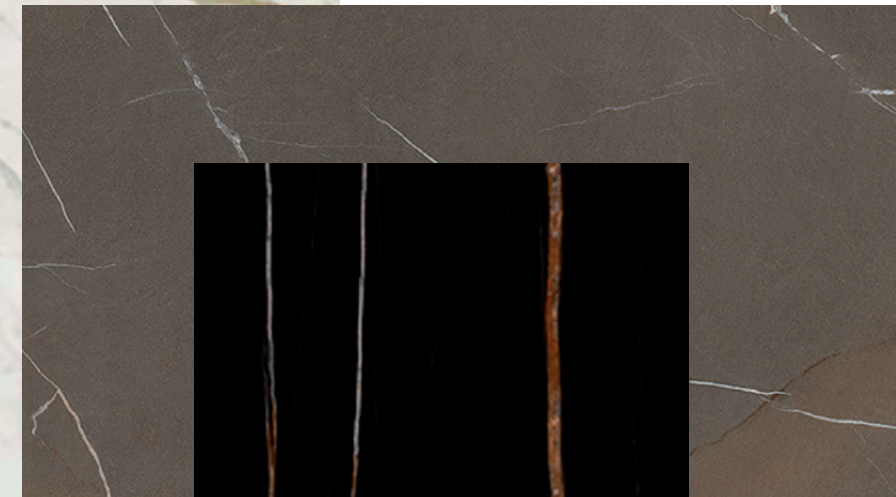

Be **COMPLEMENTS**